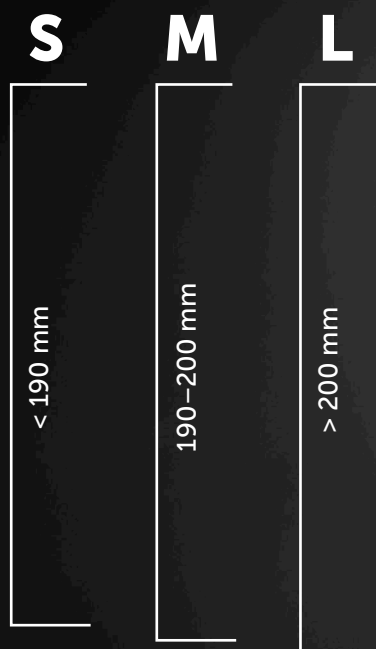

## Tabela rozmiarów

Tabela rozmiarów maski na całą twarz Tiki. Tylko orientacyjnie.  
Zmierz odległość między czołem a brodą.

---

< 190 mm mała  
190–200 mm średnia  
> 200 mm duża

---

Ważne! Przed użyciem maski Tiki należy wykonać kontrolę szczelności zgodnie ze wskazówkami zawartymi w instrukcji.