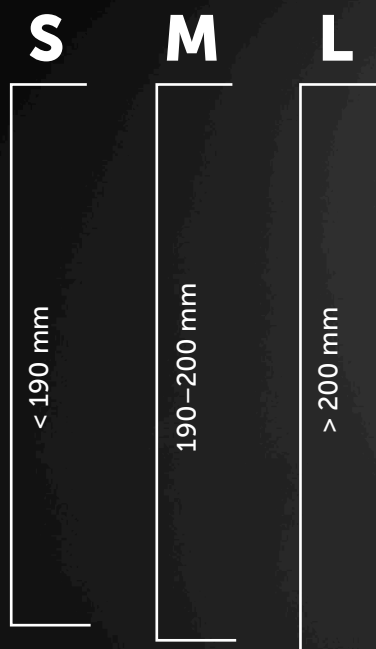

## Storleksguide

**Storleksguide för Tiki andningskydd. Endast rekommendation.**

Mät längden mellan högsta delen av pannan och hakspetsen.

---

< 190 mm	Small
190-200 mm	Medium
> 200 mm	Large

---

Observera! Innan du börjar använda din Tiki måste du göra ett täthetstest enligt instruktioner i manualen.