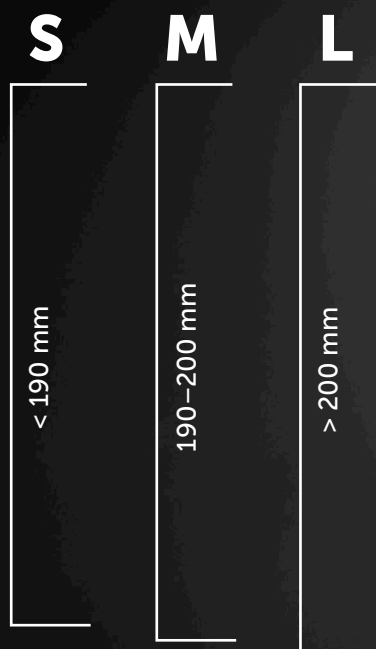

tiki

Breathing Face Protection

TIKI SIZE GUIDE SE 1090-42

Storleksguide

Storleksguide för Tiki andningskydd. Endast rekommendation.

Mät längden mellan högsta delen av pannan och hakspetsen.

< 190 mm	Small
190–200 mm	Medium
> 200 mm	Large