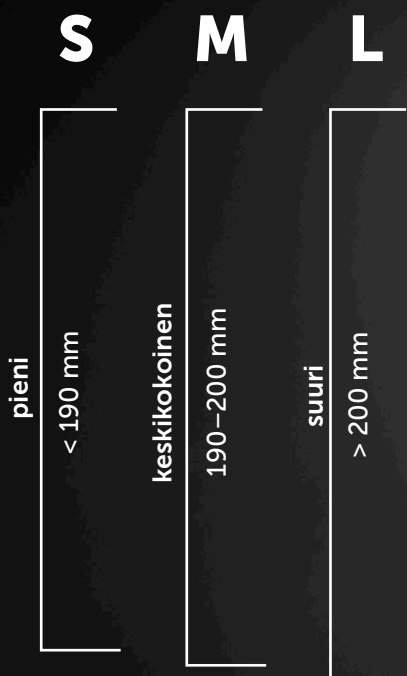

tiki

Breathing Face Protection

TIKI SIZE GUIDE FI 1090-51

Koko-opas

Koko-opas kasvot peittävälle Tiki-hengitysmaskille.

Vain ohjeelliseen käyttöön.

Mittaa otsasi yläreunan ja leukasi alareunan välinen etäisyys.

< 190 mm	pieni S
190–200 mm	keskikokoinen M
> 200 mm	suuri L

Tärkeää! Suorita käsikirjan mukainen tiivistetarkastus ennen Tiki-hengityslaitteen käyttöä.

CE
2797

TIKI SAFETY AB • SKÅLLSTAVÄGEN 9 • 19740 BRO • SWEDEN • TIKISAFETY.COM
MADE IN SWEDEN