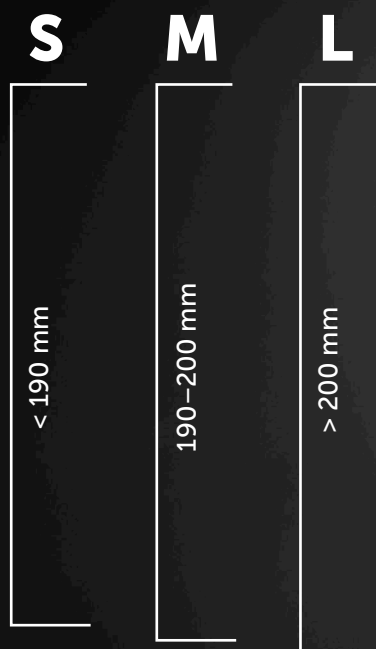

tiki

Breathing Face Protection

TIKI SIZE GUIDE PL 1090-54

Tabela rozmiarów

Tabela rozmiarów maski na całą twarz Tiki. Tylko orientacyjnie.
Zmierz odległość między czołem a brodą.

< 190 mm mała
190–200 mm średnia
> 200 mm duża

Ważne! Przed użyciem maski Tiki należy wykonać kontrolę szczelności zgodnie ze wskazówkami zawartymi w instrukcji.