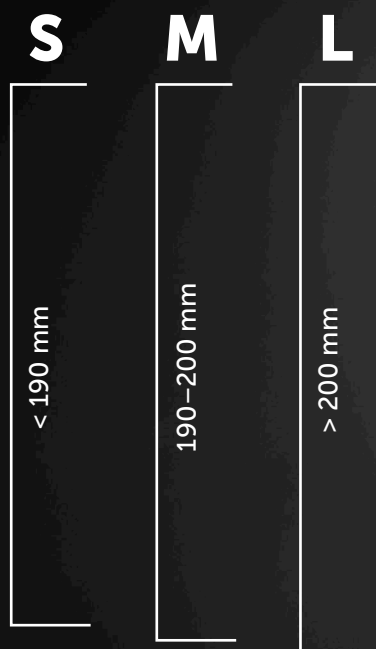

tiki

Breathing Face Protection

TIKI SIZE GUIDE PL 1090-54

Tabela rozmiarów

Tabela rozmiarów maski na całą twarz Tiki. Tylko orientacyjnie.
Zmierz odległość między czołem a brodą.

< 190 mm mała
190–200 mm średnia
> 200 mm duża